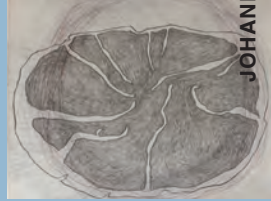

JOHANNA HELBLING-FELIX