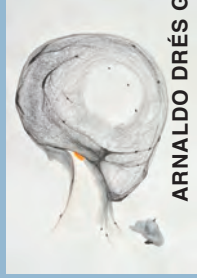

ARNALDO DRÉS GONZÁLEZ

linientreu